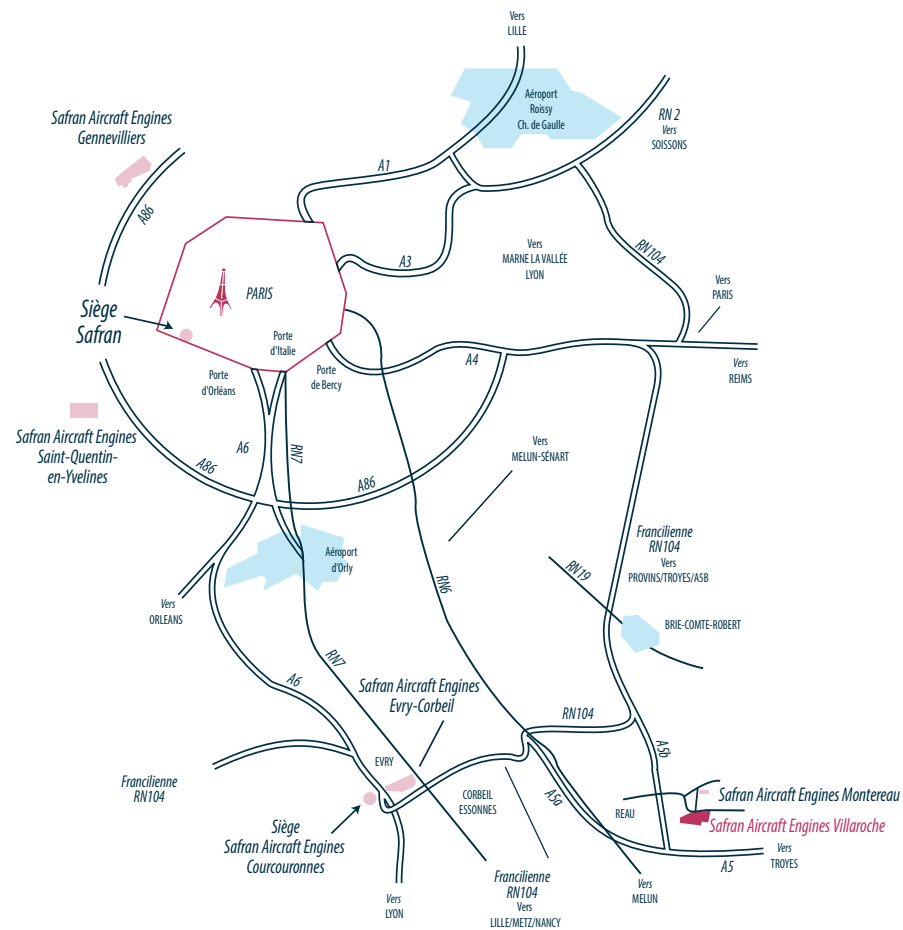

2°39'1033" Ouest

Plan d'accès site de Villaroche

VENIR EN VOITURE

Venant du nord ou d'Evry

Suivre l'A5B jusqu'à la sortie N13 Réau Centre Aéronautique. Au rond point, prendre la troisième sortie puis deuxième sortie au rond point suivant, ensuite prendre la première à gauche. Continuez jusqu'à la prochaine intersection et prenez à droite. Le site de Villaroche se trouve juste au bout de cette route.

Venant de Montereau

En sortant du site de Montereau, prendre la première à gauche au rond point, le site de Villaroche se trouve un peu plus haut sur la route.

Plan d'accès site de Villaroche

VENIR EN TRANSPORTS EN COMMUN

Départ de Réau

Horaire du soir : 16:09 / 16:38 / 16:57 / 17:12 / 17:42 / 17:43 / 17:57 / 18:13 / 18:27 / 18:42 / 19:12

Accès par bus

Prendre la ligne **Sénart Express 96** au départ de Suresnes (trajet : St-Cloud Boulogne-Billancourt/ Paris/Evry/Réau).

Départ de Suresnes

Horaire du matin : 06:00 / 06:27

Départ de Réau

Horaire du soir : 16:30 / 16:38 / 17:15