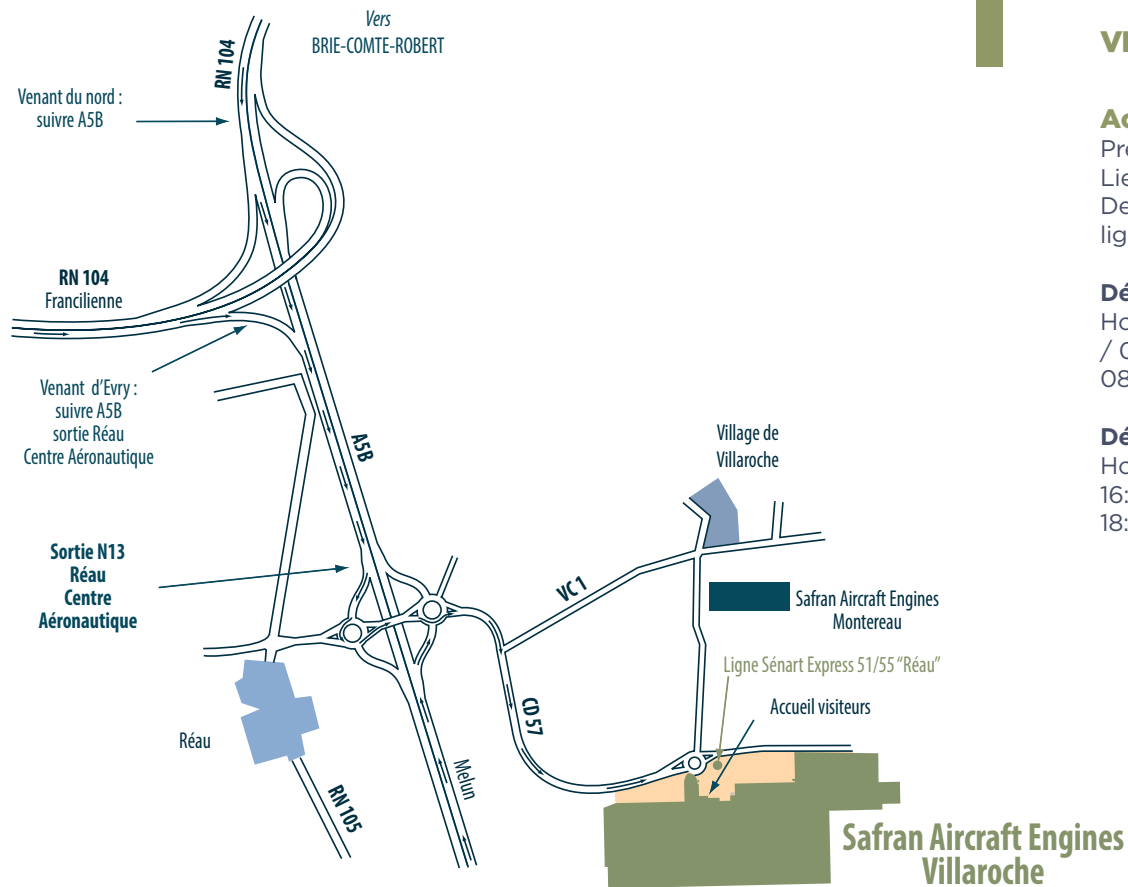

2°39'1033" Ouest

Plan d'accès site de Villaroche

VENIR EN VOITURE

Venant du nord ou d'Evry

Suivre l'A5B jusqu'à la sortie N13 Réau Centre Aéronautique. Au rond point, prendre la troisième sortie puis deuxième sortie au rond point suivant, ensuite prendre la première à gauche. Continuez jusqu'à la prochaine intersection et prenez à droite. Le site de Villaroche se trouve juste au bout de cette route.

Venant de Montereau

En sortant du site de Montereau, prendre la première à gauche au rond point, le site de Villaroche se trouve un peu plus haut sur la route.

Plan d'accès site de Villaroche

VENIR EN TRANSPORTS EN COMMUN

Départ de Réau

Horaire du soir : 16:09 / 16:38 / 16:57 / 17:12 / 17:42 / 17:43 / 17:57 / 18:13 / 18:27 / 18:42 / 19:12

Accès par bus

Prendre la ligne **Sénart Express 96** au départ de Suresnes (trajet : St-Cloud Boulogne-Billancourt/ Paris/Evry/Réau).

Départ de Suresnes

Horaire du matin : 06:00 / 06:27

Départ de Réau

Horaire du soir : 16:30 / 16:38 / 17:15