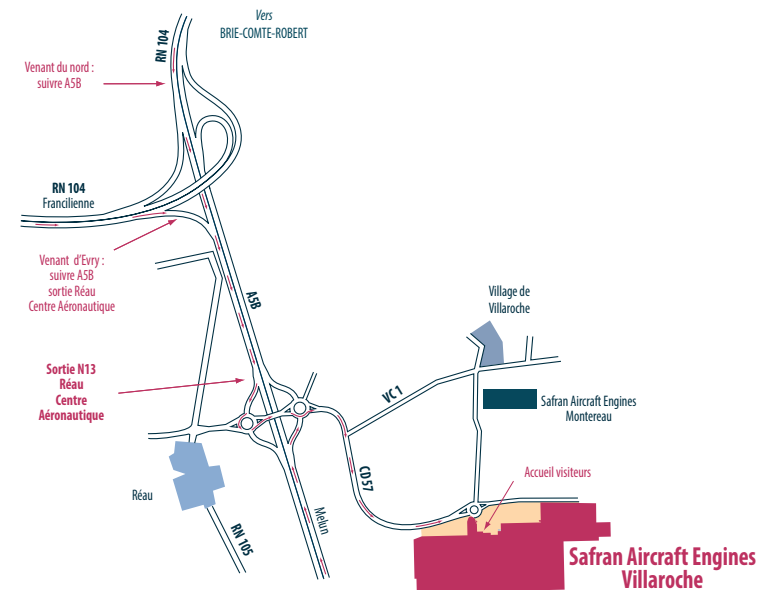

2°39'1033" Ouest

Plan d'accès site de Villaroche

VENIR EN VOITURE

Venant du nord ou d'Evry

Suivre l'A5B jusqu'à la sortie N13 Réau Centre Aéronautique. Au rond point, prendre la troisième sortie puis deuxième sortie au rond point suivant, ensuite prendre la première à gauche. Continuez jusqu'à la prochaine intersection et prenez à droite. Le site de Villaroche se trouve juste au bout de cette route.

Venant de Montereau

En sortant du site de Montereau, prendre la première à gauche au rond point, le site de Villaroche se trouve un peu plus haut sur la route.

Plan d'accès site de Villaroche

VENIR EN TRANSPORTS EN COMMUN

Départ de Réau

Horaire du soir : 16:09 / 16:38 / 16:57 / 17:12 / 17:42 / 17:43 / 17:57 / 18:13 / 18:27 / 18:42 / 19:12

Accès par bus

Prendre la ligne **Sénart Express 96** au départ de Suresnes (trajet : St-Cloud Boulogne-Billancourt/ Paris/Evry/Réau).

Départ de Suresnes

Horaire du matin : 06:00 / 06:27

Départ de Réau

Horaire du soir : 16:30 / 16:38 / 17:15