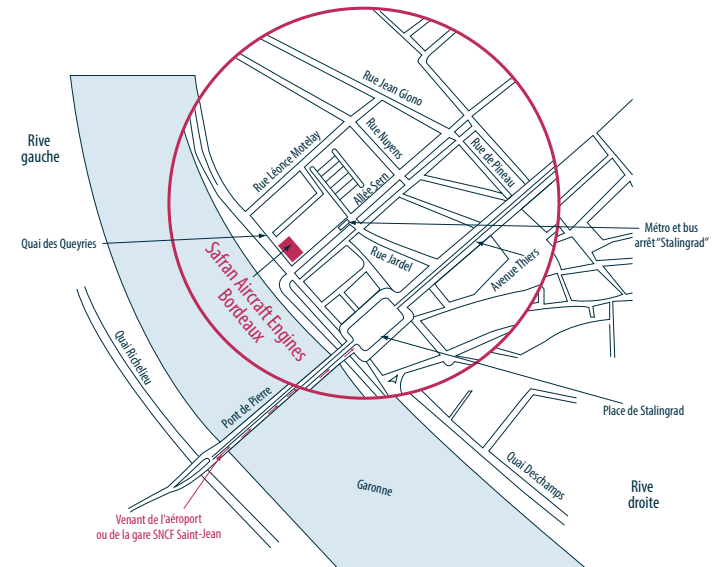

# Plan d'accès site de Bordeaux

### Venant de l'aéroport

En voiture depuis l'aéroport : prendre la rocade direction Paris, puis sortie 4C direction Bordeaux centre - rue Lucien Faure, passer le pont puis tourner à droite direction quai des Queyries.

### Venant de la gare Saint Jean

En voiture : De la Gare St Jean, prendre direction Bergerac/Libourne/Floirac/La Bastide. Passer le pont Saint Jean, puis prendre sortie La Bastide. Suivre le quai de la Souys sur 1 km, puis rue de Sem sur 100m. Prendre à gauche Quai des Queyries sur 200m. Stationnement à disposition sur les contre-allées en bord de Garonne.