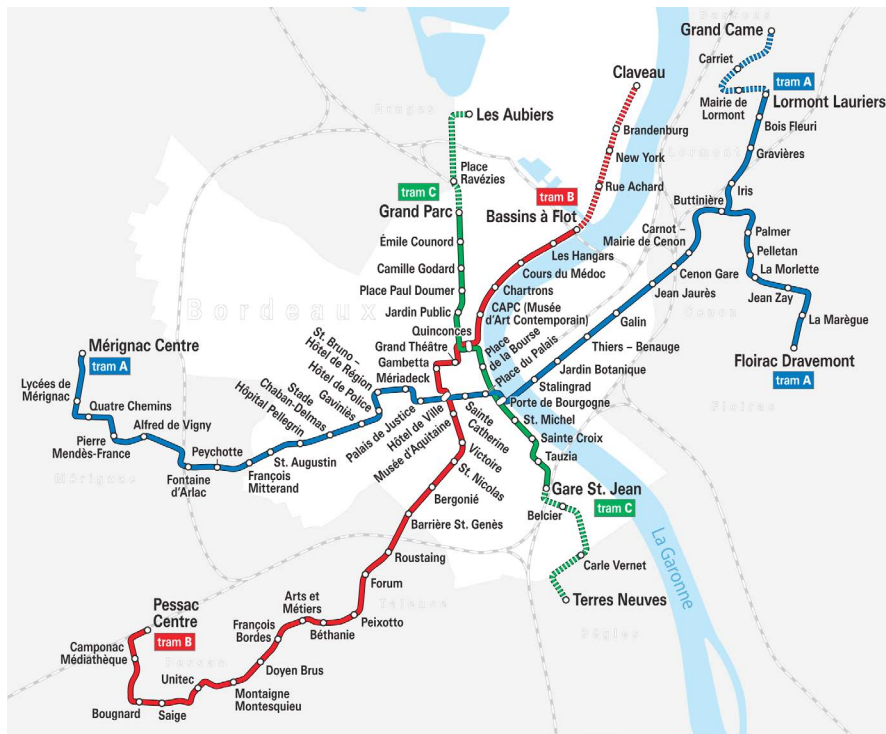

Plan d'accès site de Bordeaux